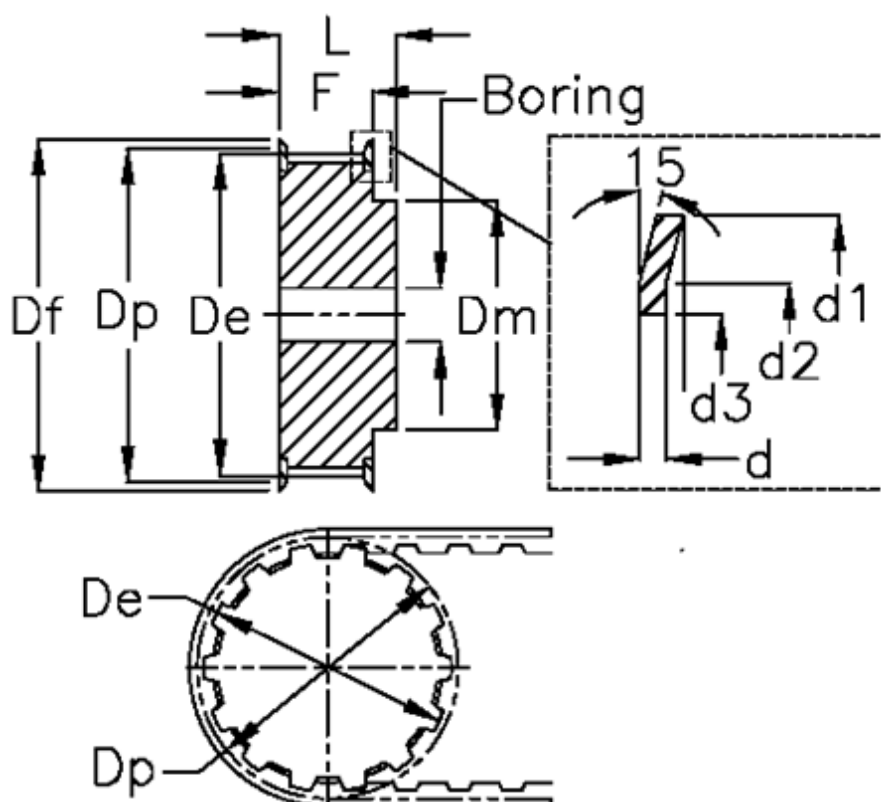

Varenummer: 604140022006
 Beskrivelse: Tandremskive med nav
 HTD 22 3M 6

Mål

Boring = 6	Dm = 13
Bredde = 06	Dp = 21.01
d = 0.5	F = 9.8
d1 = 25	Flangetype = F08
d2 = 21.5	L = 17.5
d3 = 15	Tandantal = 22
De = 20.25	Type = 3M
Df = 25	Vægt = -